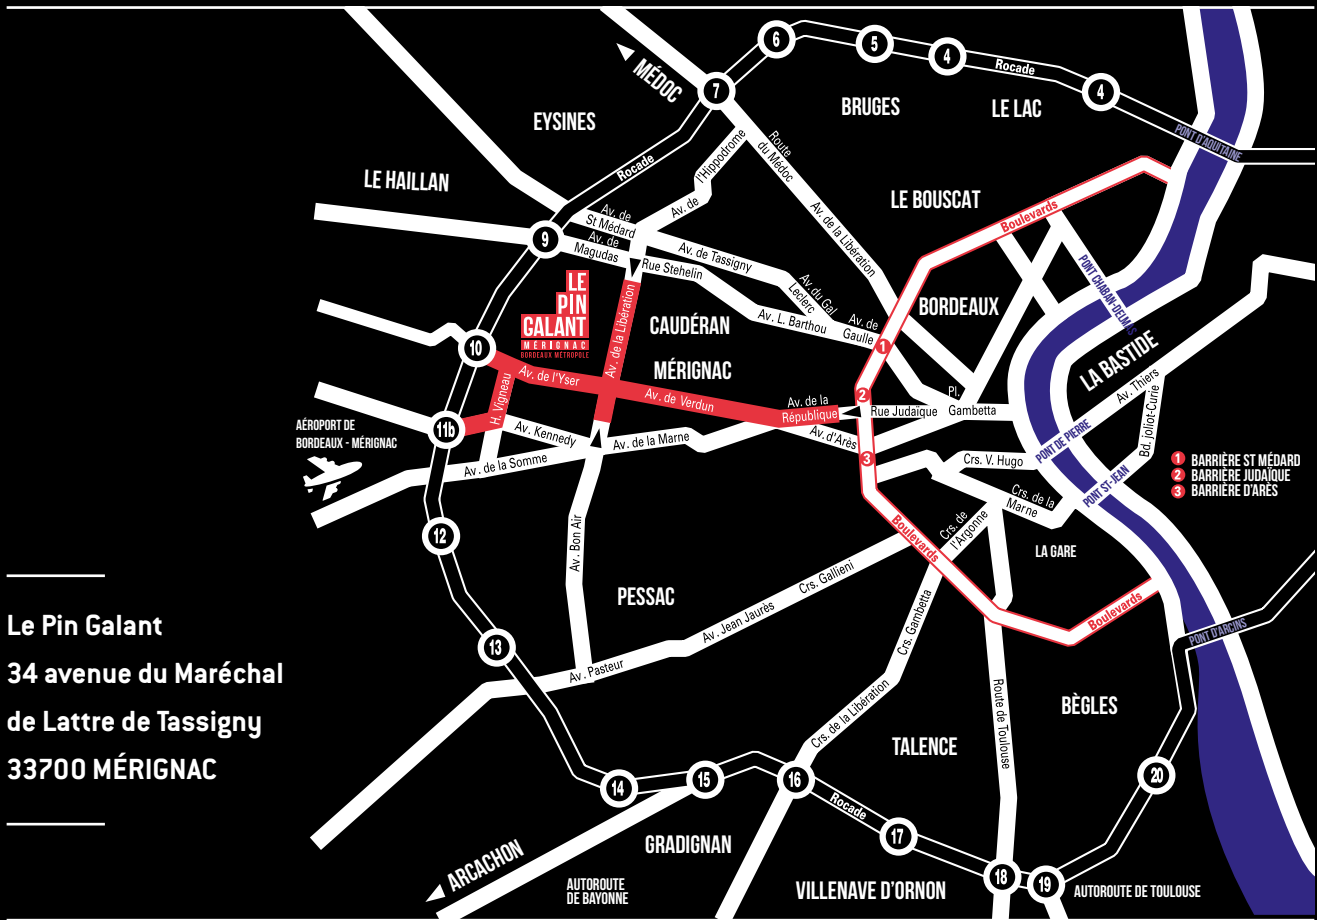

Le Pin Galant
34 avenue du Maréchal
de Lattre de Tassigny
33700 MÉRIGNAC

VENIR AU PIN GALANT

EN TRAM

LIGNE A / DIRECTION : LE HAILLAN ROSTAND - ARRÊT : PIN GALANT

Plus d'embouteillage, pas de problème de parking... Et un geste pour la planète ! www.infotbm.com

EN VOITURE

Stationnement libre et gratuit tout autour du Pin Galant.

DEPUIS L'AÉROPORT

À 5km de l'aéroport International de Bordeaux-Mérignac.

www.lepingalant.com

MÉRIGNAC GESTION EQUIPEMENT SAEM

Capital social 200 000 € - RCS Bordeaux B 348 930 371 – Licences
d'entrepreneur de spectacles PLATESV-R-2021- 006921 / 006926 / 006911

LE
PIN
GALANT
SPECTACLES & CONGRÈS
MÉRIGNAC
BORDEAUX MÉTROPOLÉ