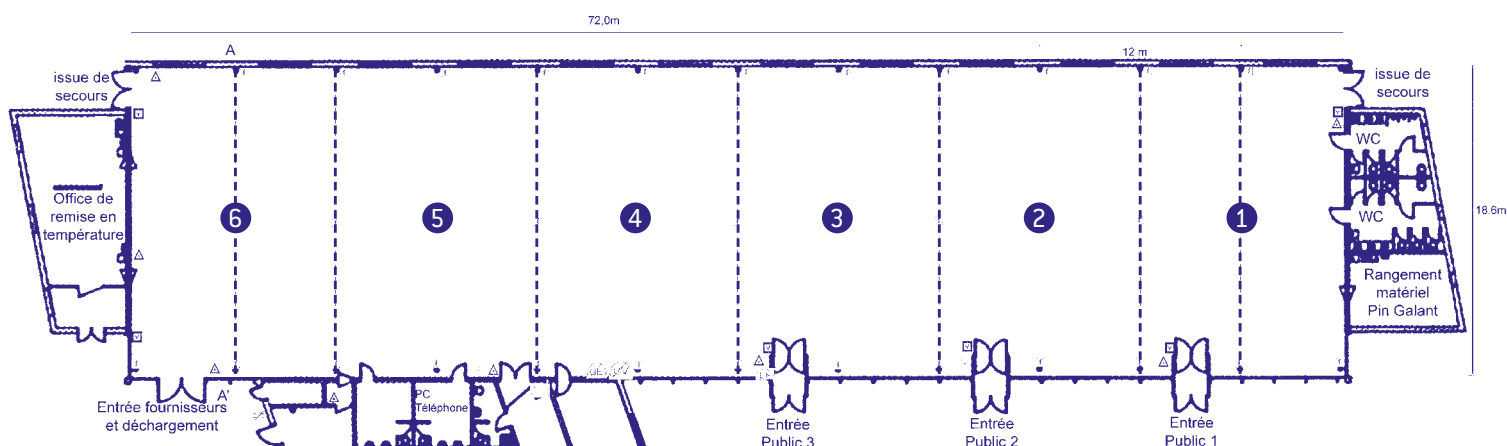

LE PAVILLON

Le Pavillon est un espace de plain-pied de 1 300 m², modulable, sans aucun pilier.

Adaptable à tous vos projets, il vous permet de disposer de tout ou partie de ces 6 modules et peut accueillir de 100 à 1 400 personnes. **Lieu idéal pour l'organisation de tous vos évènements** : réunion, exposition, salon, présentation de véhicules, lancement de produits, réception, dîner, cocktail, concours, arbre de Noël...

CARACTÉRISTIQUES

- Surface totale 72 m x 18 m soit 1 296 m²
- Surface d'un module : 18 m x 12 m soit 216 m²
- Hauteur sous plafond : au plus haut 5,5 m / au plus bas 3,5 m
- Accès livraison : porte de 3 m x 5 m hauteur

Cet espace est chauffé ou climatisé et **accessible aux personnes à mobilité réduite**.

LE PIN GALANT,
LIEU D'EXCEPTION POUR TOUS VOS ÉVÈNEMENTS

FICHE TECHNIQUE

ÉQUIPE TECHNIQUE ET D'ACCUEIL

Les tarifs de location incluent systématiquement, sur une base de 12h indivisibles, la prestation d'un technicien.