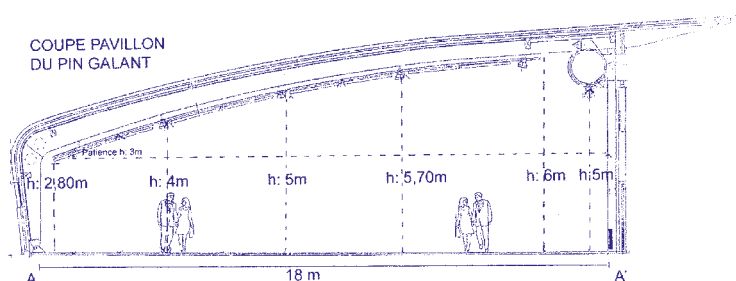

FICHE TECHNIQUE

ÉQUIPE TECHNIQUE ET D'ACCUEIL

Les tarifs de location incluent systématiquement, sur une base de 12h indivisibles, la prestation d'un technicien.

ÉQUIPEMENTS

Inclus dans le prix de la location :

- une sonorisation d'ambiance,
- l'occultation totale ou partielle des modules pour projection,
- WiFi,
- la puissance électrique,
- le chauffage, la climatisation,
- une prestation de nettoyage classique.

34 avenue du Maréchal
de Lattre de Tassigny
BP 30244 - 33698 MÉRIGNAC CEDEX

CONTACT

Isabelle ONFROY - *Directrice Congrès*
05 56 97 83 35
congres@lepinglant.com

Pour plus d'informations,
nous vous invitons à consulter notre
site internet :
<http://congres.lepinglant.com>