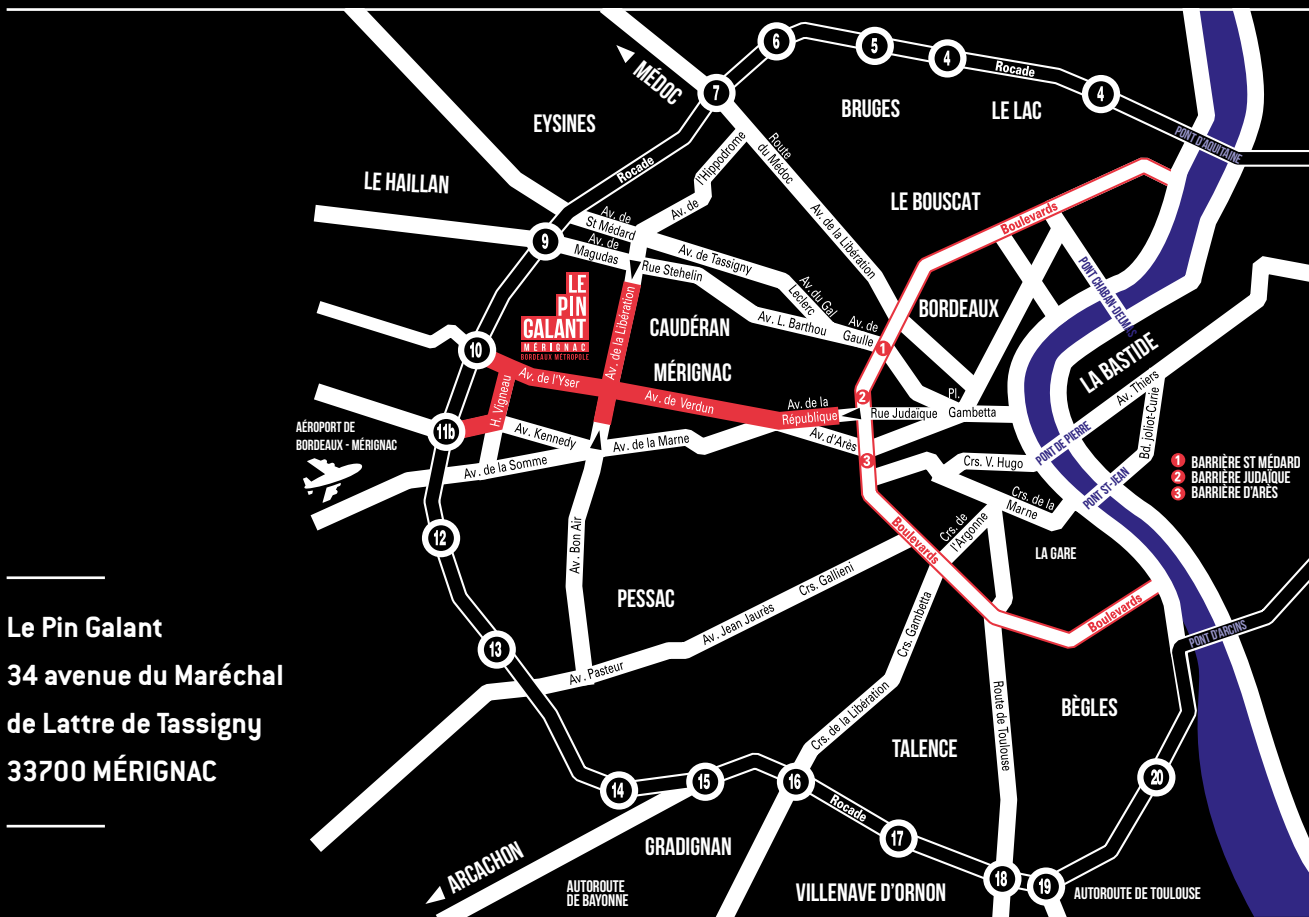

Le Pin Galant
34 avenue du Maréchal
de Lattre de Tassigny
33700 MÉRIGNAC

VENIR AU PIN GALANT

EN TRAM

LIGNE A / DIRECTION : LE HAILLAN ROSTAND - ARRÊT : PIN GALANT

Plus d'embouteillage, pas de problème de parking... Et un geste pour la planète ! www.infotbm.com

EN VOITURE

Stationnement libre et gratuit tout autour du Pin Galant.

DEPUIS L'AÉROPORT

À 5km de l'aéroport International de Bordeaux-Mérignac.

www.lepingalant.com

MÉRIGNAC GESTION EQUIPEMENT SAEM

Capital social 200 000 € - RCS Bordeaux B 348 930 371 – Licences d'entrepreneur de spectacles PLATESV-R-2021- 006921 / 006926 / 006911

LE
PIN
GALANT
SPECTACLES & CONGRÈS
MÉRIGNAC
BORDEAUX MÉTROPOLE