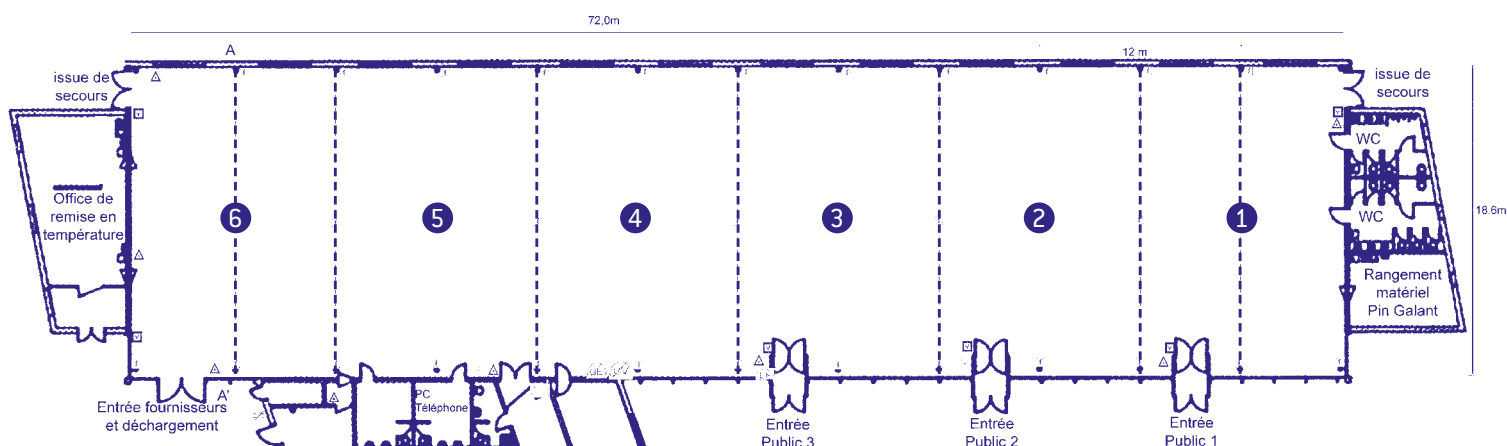

FIGHE TECHNIQUE

ÉQUIPE TECHNIQUE ET D'ACCUEIL

Les tarifs de location incluent systématiquement, sur une base de 12h indivisibles, la prestation d'un technicien.

ÉQUIPEMENTS

Inclus dans le prix de la location :

- une sonorisation d'ambiance,
- l'occultation totale ou partielle des modules pour projection,
- WiFi,
- la puissance électrique,
- le chauffage, la climatisation,
- une prestation de nettoyage classique.

LE PIN GALANT
SPECTACLES & CONGRÈS

34 avenue du Maréchal
de Lattre de Tassigny
BP 30244 - 33698 MÉRIGNAC CEDEX

CONTACT

Isabelle ONFROY
Responsable Congrès
05 56 97 83 35
congres@lepinglant.com

Pour plus d'informations,
nous vous invitons à consulter notre
site internet :
<http://congres.lepinglant.com>