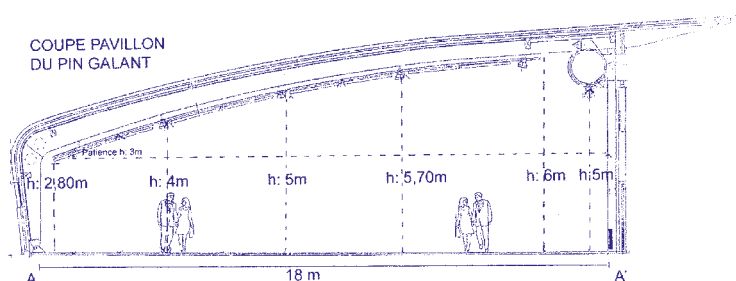

FIGHE TECHNIQUE

ÉQUIPE TECHNIQUE ET D'ACCUEIL

Les tarifs de location incluent systématiquement, sur une base de 12h indivisibles, la prestation d'un technicien.

ÉQUIPEMENTS

Inclus dans le prix de la location :

- une sonorisation d'ambiance,
- l'occultation totale ou partielle des modules pour projection,
- WiFi,
- la puissance électrique,
- le chauffage, la climatisation,
- une prestation de nettoyage classique.

LE PIN GALANT
SPECTACLES & CONGRÈS

34 avenue du Maréchal
de Lattre de Tassigny
BP 30244 - 33698 MÉRIGNAC CEDEX

CONTACT

Isabelle ONFROY
Responsable Congrès
05 56 97 83 35
congres@lepinglant.com

Pour plus d'informations,
nous vous invitons à consulter notre
site internet :
<http://congres.lepinglant.com>