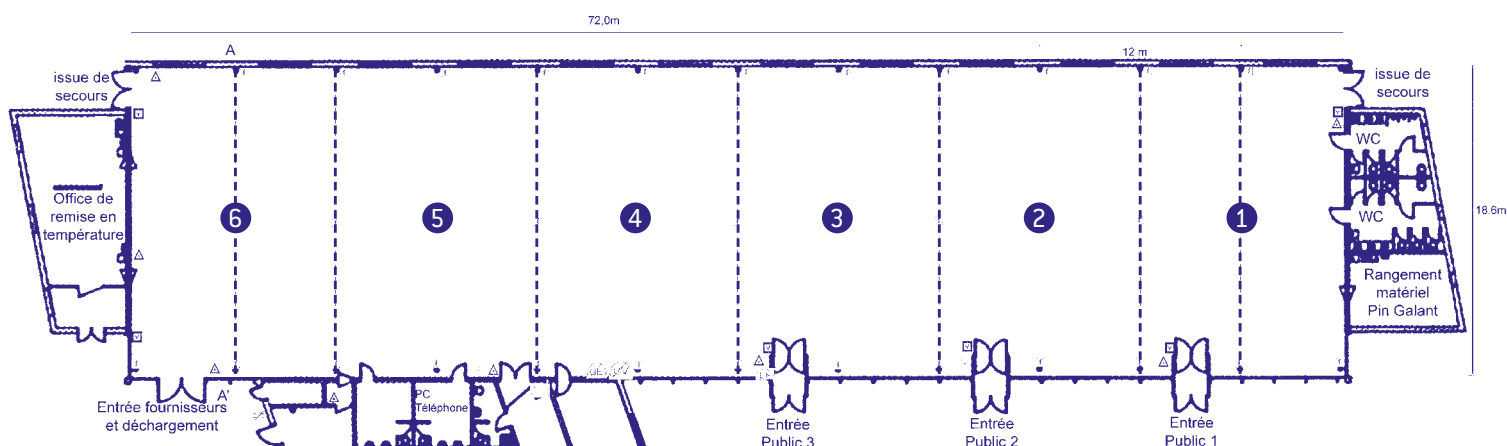

FIGHE TECHNIQUE

ÉQUIPE TECHNIQUE ET D'ACCUEIL

Les tarifs de location incluent systématiquement, sur une base de 12h indivisibles, la prestation d'un technicien.

ÉQUIPEMENTS

Inclus dans le prix de la location :

- une sonorisation d'ambiance,
- l'occultation totale ou partielle des modules pour projection,
- WiFi,
- la puissance électrique,
- le chauffage, la climatisation,
- une prestation de nettoyage classique.

LE PIN GALANT
SPECTACLES & CONGRÈS

34 avenue du Maréchal
de Lattre de Tassigny
BP 30244 - 33698 MÉRIGNAC CEDEX

CONTACT

Isabelle PRIEUR- Directrice Congrès
05 56 97 83 35
congres@lepinglant.com

Pour plus d'informations,
nous vous invitons à consulter notre
site internet :
<http://congres.lepinglant.com>